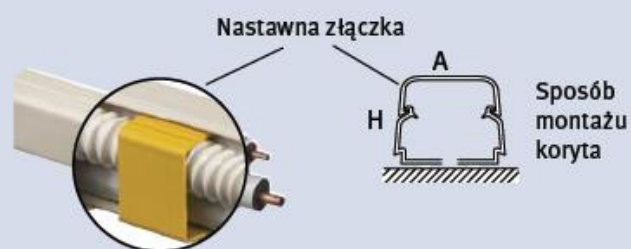

KORYTO MONTAŻOWE MIDI

KORYTO MONTAŻOWE MIDI

Kod koryta	Długość m	A mm	H mm	Kod odpowiedniej złączki nastawnej	Kolor złączki
0612MD	2	60	45	0603ST	żółty
0812MD	2	80	60	0803ST	czerwony
1212MD	2	110	75	1203ST	zielony