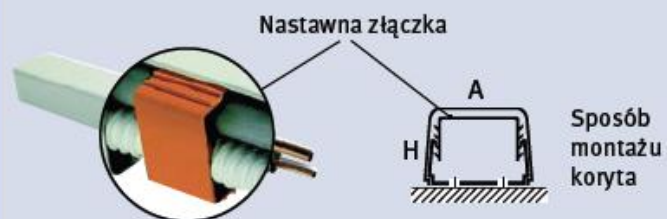

0312BC

0612BC

0712BC

0812BC

0912BC

1212BC

1412BC

KORYTO MONTAŻOWE PVC

KORYTO MONTAŻOWE PVC

Kod koryta	Długość m	A mm	H mm	Kod odpowiedniej złączki nastawnej	Kolor złączki
0312BC	2	25	25	-	-
0612BC	2	60	45	0603ST	żółty
0712BC	2	70	55	0703ST	pomarańczowy
0812BC	2	80	60	0803ST	czerwony
0912BC	2	90	65	0903ST	niebieski
1212BC	2	110	75	1203ST	zielony
1412BC	2	140	90	1403ST	beżowy